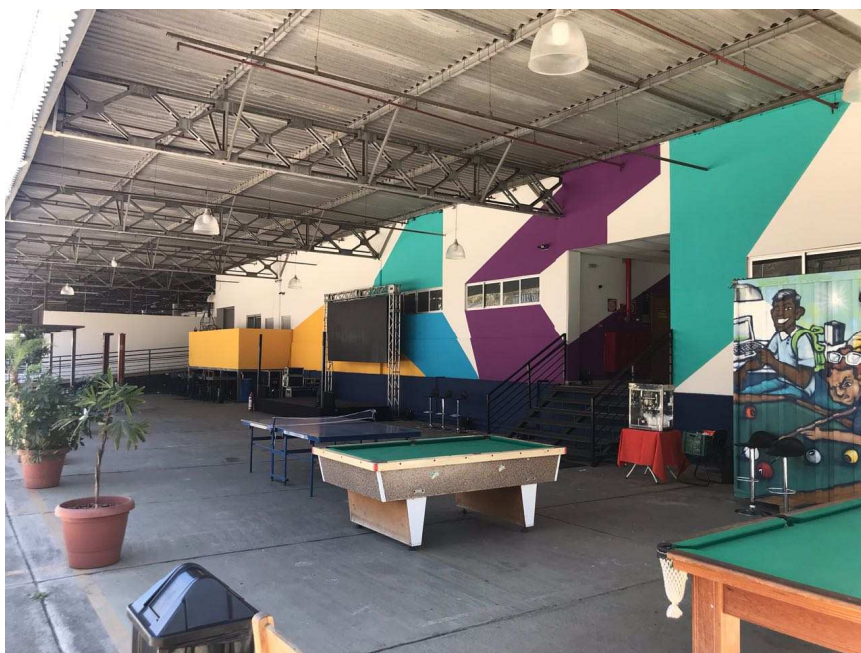

Conheça todas as melhorias que aconteceram no UniBH Cristiano Machado no semestre que passou.

O que você fala faz toda diferença para que o UniBH fique cada vez melhor para você.

Nova infraestrutura do espaço de convivência do prédio 1.

RESULTADO

#FALAUNIBH 2018/1

Novo laboratório de técnicas dietéticas no prédio 1.

Criação do POP - Procedimentos Operacionais Padrão, para melhorar o funcionamento dos setores da portaria e da manutenção

Implantação do NAF - Núcleo de Apoio Fiscal e Aduaneiro, vinculado aos cursos de Gestão