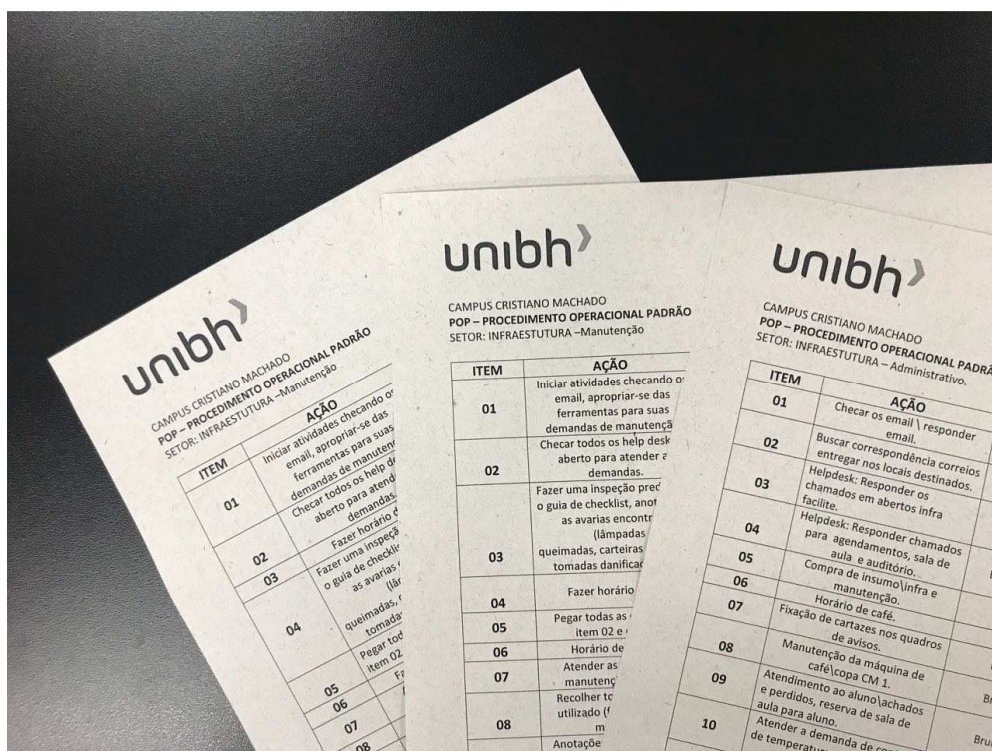

Conheça todas as melhorias que aconteceram no UniBH Cristiano Machado no semestre que passou.

O que você fala faz toda diferença para que o UniBH fique cada vez melhor para você.

Nova infraestrutura do espaço de convivência do prédio 1.

RESULTADO

#FALAUNIBH 2018/1

Novo laboratório de técnicas dietéticas no prédio 1.

Criação do POP - Procedimentos Operacionais Padrão, para melhorar o funcionamento dos setores da portaria e da manutenção

Implantação do NAF - Núcleo de Apoio Fiscal e Aduaneiro, vinculado aos cursos de Gestão