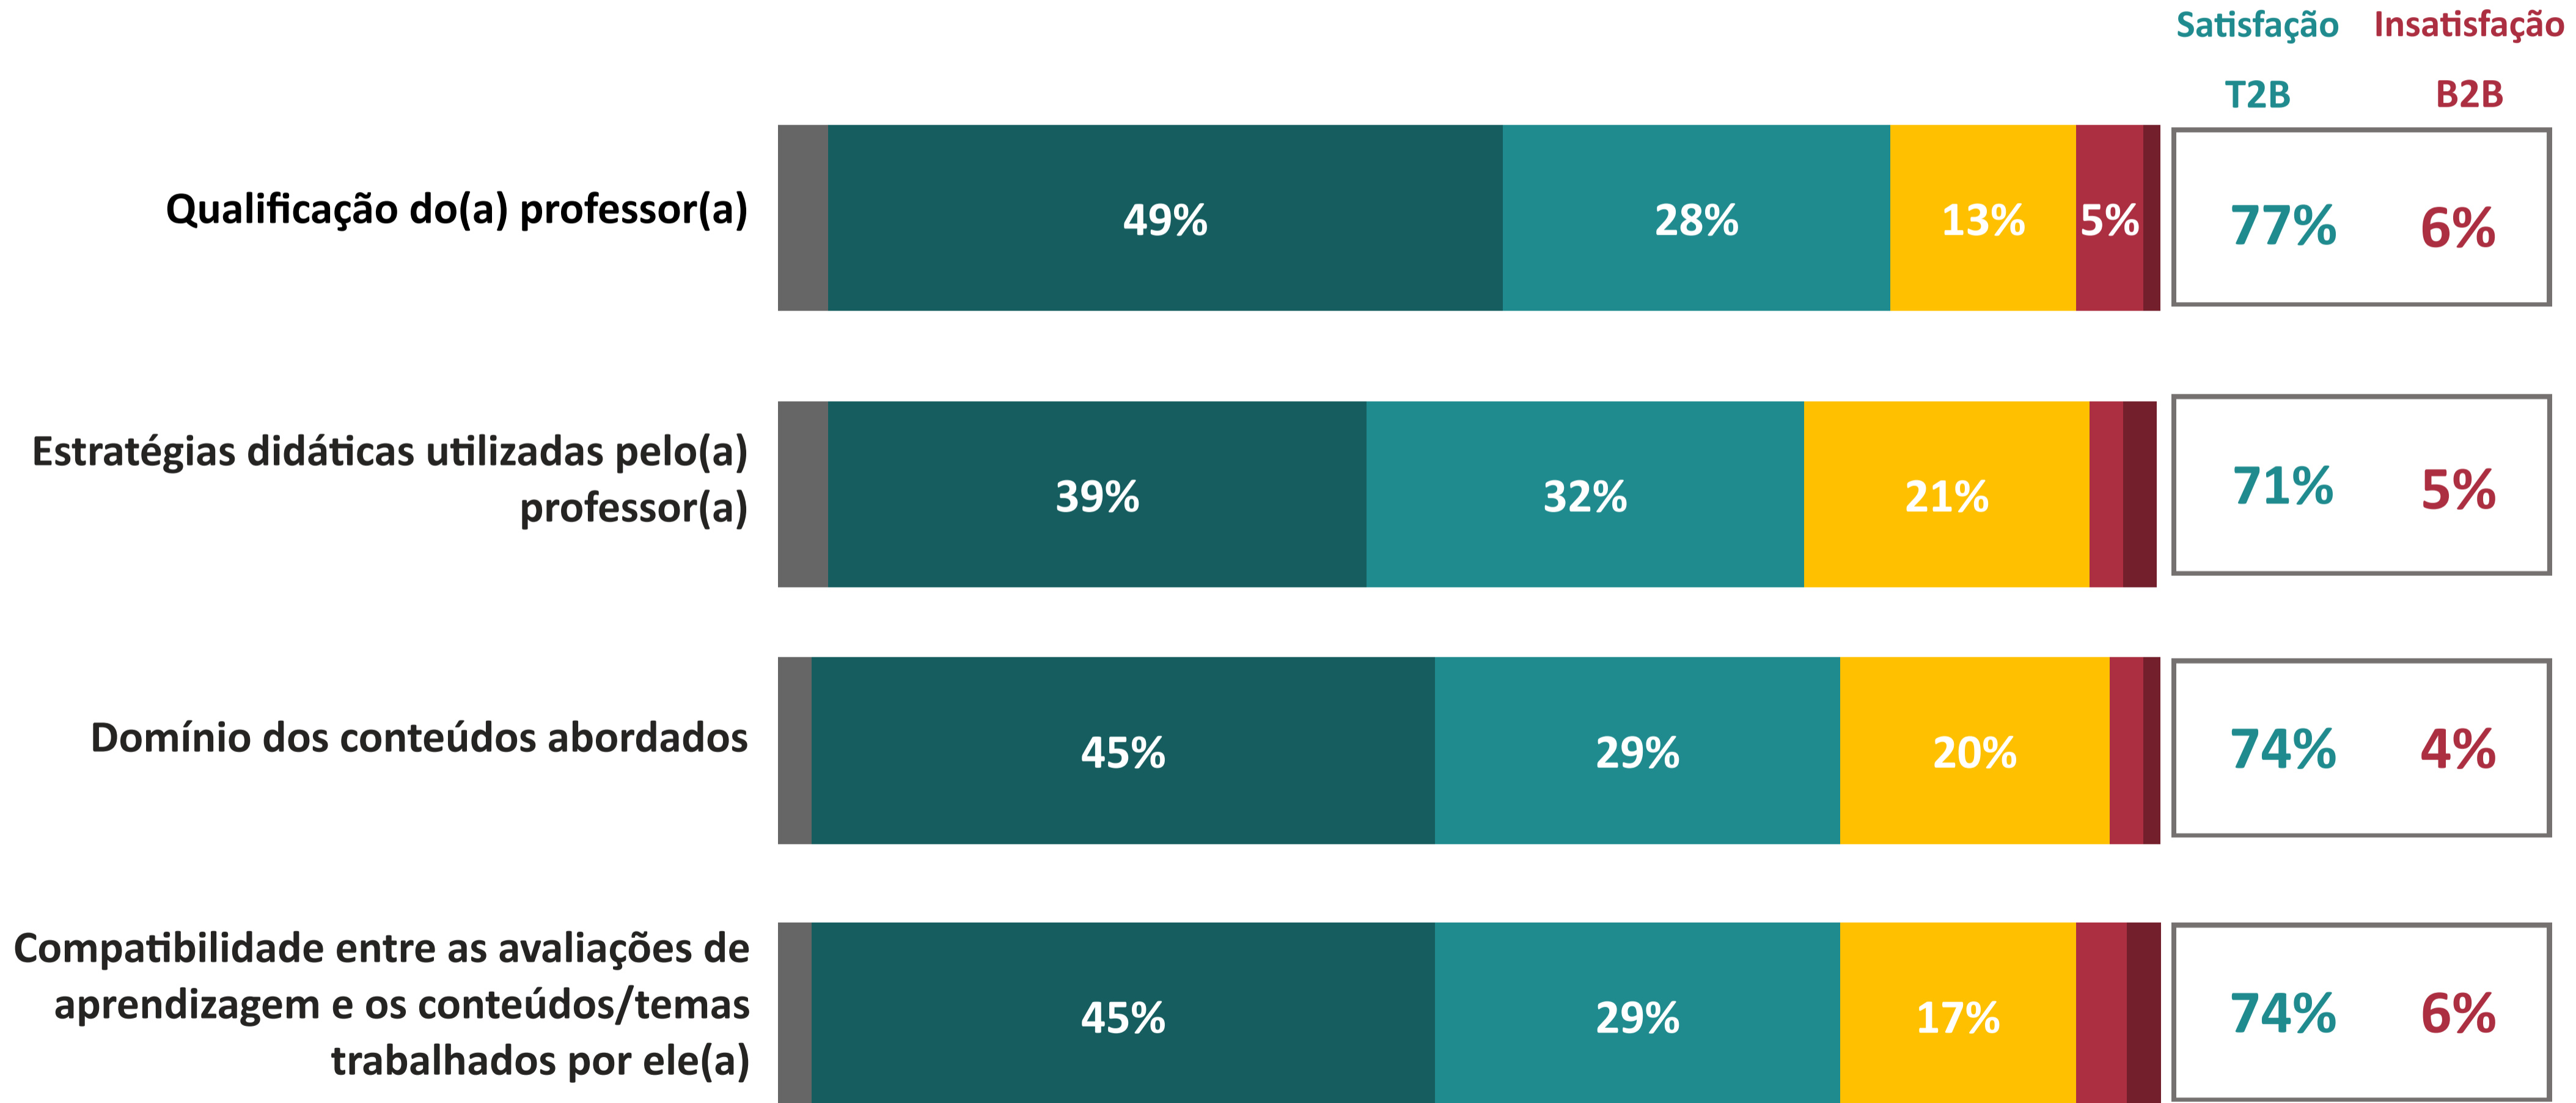

AVALIAÇÃO INSTITUCIONAL GERAL DOS DOCENTES | UNIBH

desempenho nos atributos

Ano da Pesquisa

2024.1

4.15

Índice de Satisfação Docente

(média das notas)

Número de avaliações: 82

5. Muito Satisfeito
4. Satisfeito
Não sei avaliar/não se aplica

1. Muito Insatisfeito
2. Insatisfeito
3. Nem satisfeito nem insatisfeito

T2B = % Muito Satisfeito + % Satisfeito

B2B = % Muito Insatisfeito + % Insatisfeito